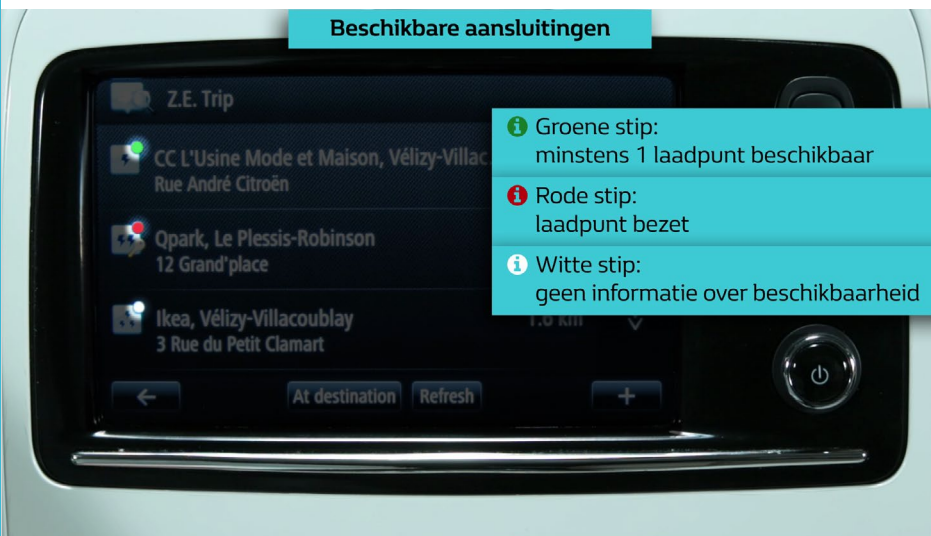

Renault Z.E.

Z.E. TRIP

Inhoud

01

CONFIGUREER DE APP.

3

02

GEBRUIK DE APP.

6

[http://www.youtube.com/
watch?v=cvYROCGx5gY](http://www.youtube.com/watch?v=cvYROCGx5gY)

01

CONFIGUREER DE APP.

02

GEBRUIK DE APP.

Oplaadsterkte

📌 Bekijk andere dichtbij gelegen stations.