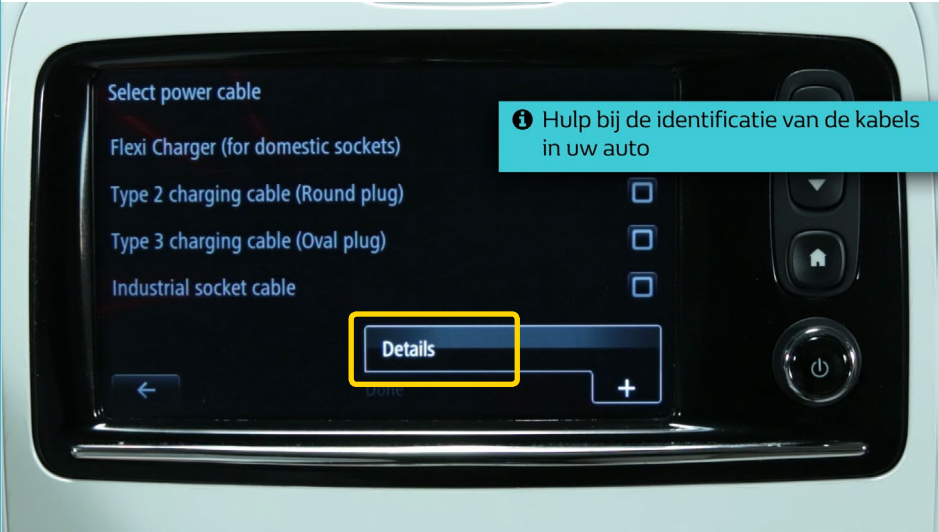

6

[http://www.youtube.com/
watch?v=cvYROCGx5gY](http://www.youtube.com/watch?v=cvYROCGx5gY)

01

CONFIGUREER DE APP.

02

GEBRUIK DE APP.

Oplaadsterkte

📌 Bekijk andere dichtbij gelegen stations.