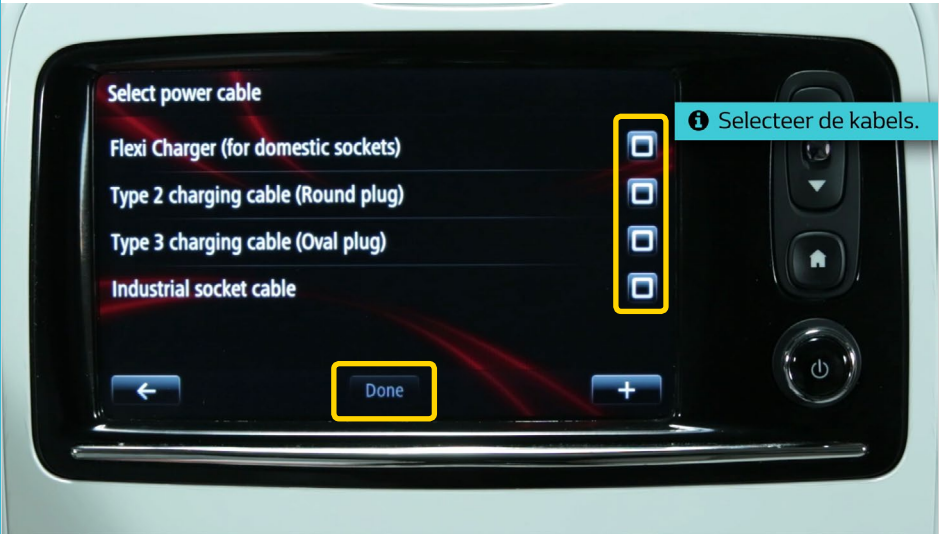

6

[http://www.youtube.com/
watch?v=cvYROCGx5gY](http://www.youtube.com/watch?v=cvYROCGx5gY)

01

CONFIGUREER DE APP.

02

GEBRUIK DE APP.

Oplaadsterkte

📌 Bekijk andere dichtbij gelegen stations.