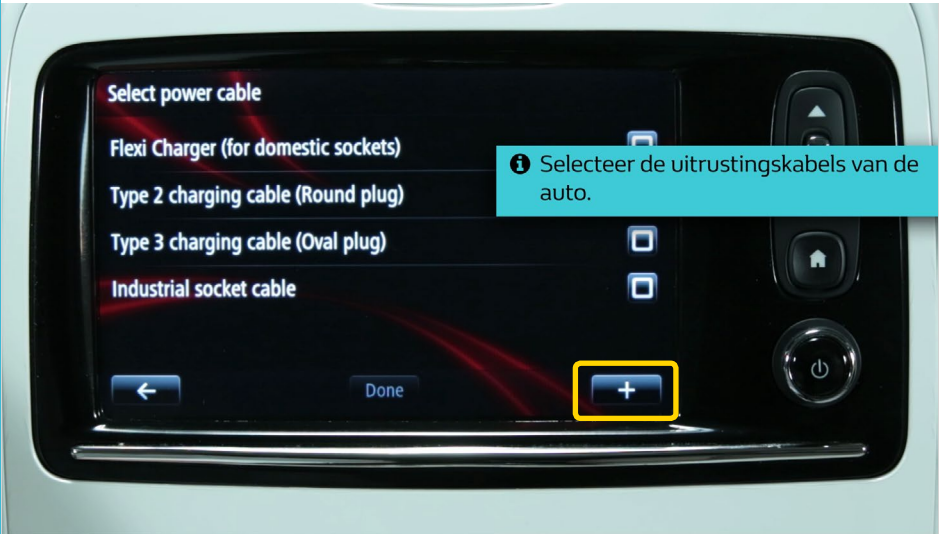

6

[http://www.youtube.com/
watch?v=cvYROCGx5gY](http://www.youtube.com/watch?v=cvYROCGx5gY)

01

CONFIGUREER DE APP.

02

GEBRUIK DE APP.

Oplaadsterkte

📌 Bekijk andere dichtbij gelegen stations.