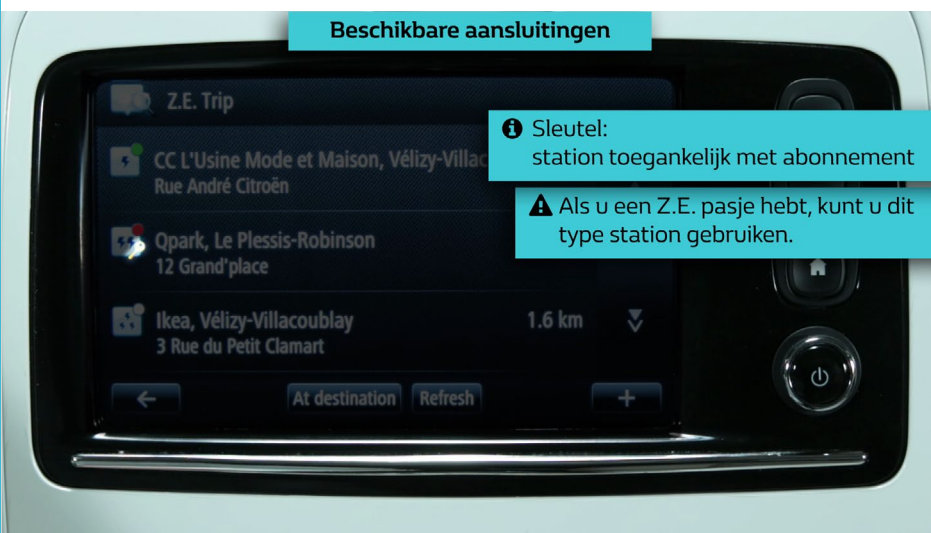

Renault Z.E.

Z.E. TRIP

Inhoud

01

CONFIGUREER DE APP.

3

02

GEBRUIK DE APP.

6

[http://www.youtube.com/
watch?v=cvYROCGx5gY](http://www.youtube.com/watch?v=cvYROCGx5gY)

01

CONFIGUREER DE APP.

02

GEBRUIK DE APP.

Oplaadsterkte

📌 Bekijk andere dichtbij gelegen stations.